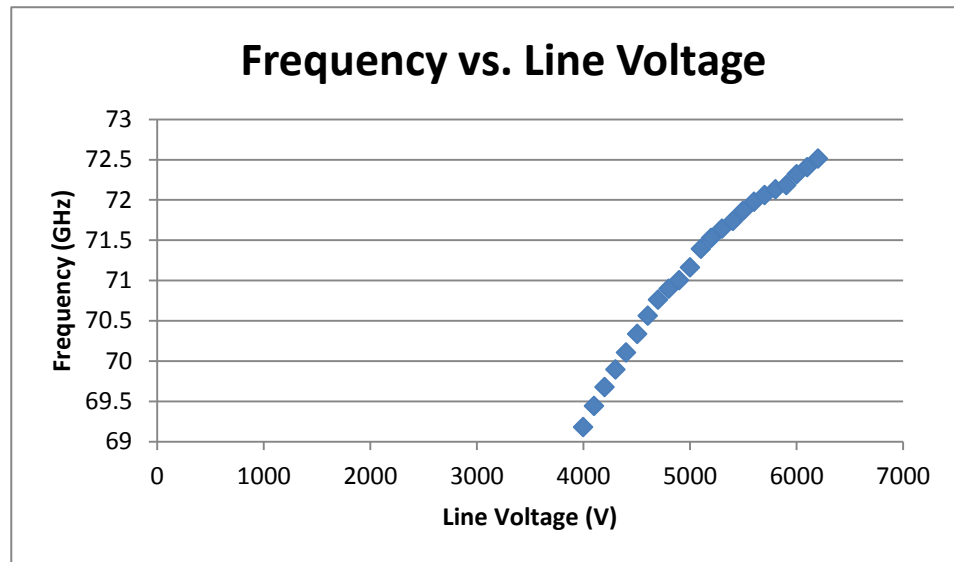

Type C040B
No. 351-01

	Voltage	Current
Heater	7.4 V	2.1 A
Grid	40 V	0.2 mA
Anode	1250 V	N/A

Line Voltage (kV)	Frequency (GHz)
4000	69.179
4100	69.443
4200	69.675
4302	69.892
4402	70.105
4505	70.334
4604	70.56
4701	70.761
4800	70.895
4901	71.004
5001	71.163
5103	71.39
5201	71.527
5303	71.642
5404	71.737
5500	71.864
5602	71.975
5703	72.058
5805	72.132
5906	72.183
6001	72.319
6102	72.404
6204	72.51